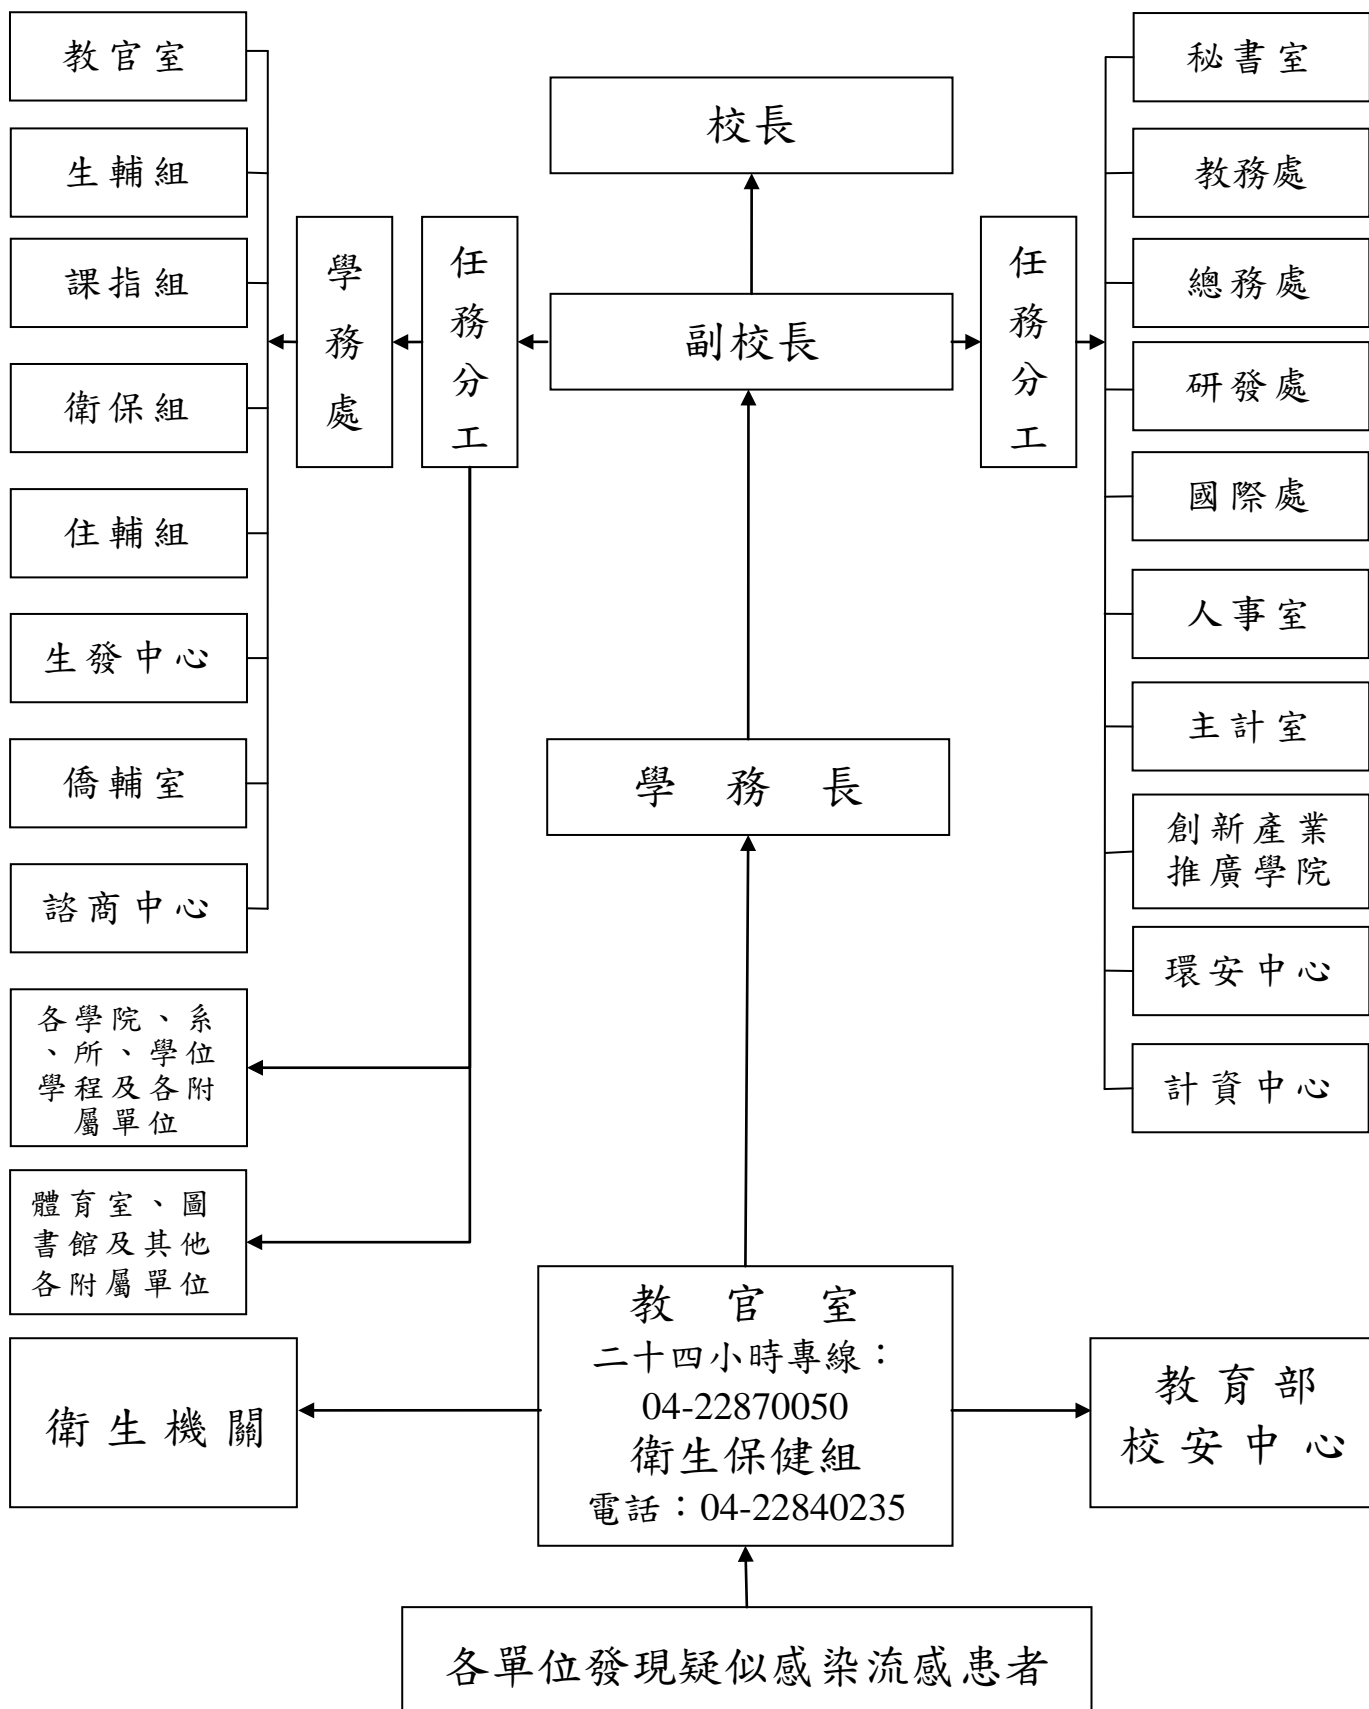

國立中興大學因應流感疫情緊急通報及處理作業流程

附註：各單位如發現疑似感染流感之教職員工生，請依本作業流程辦理。