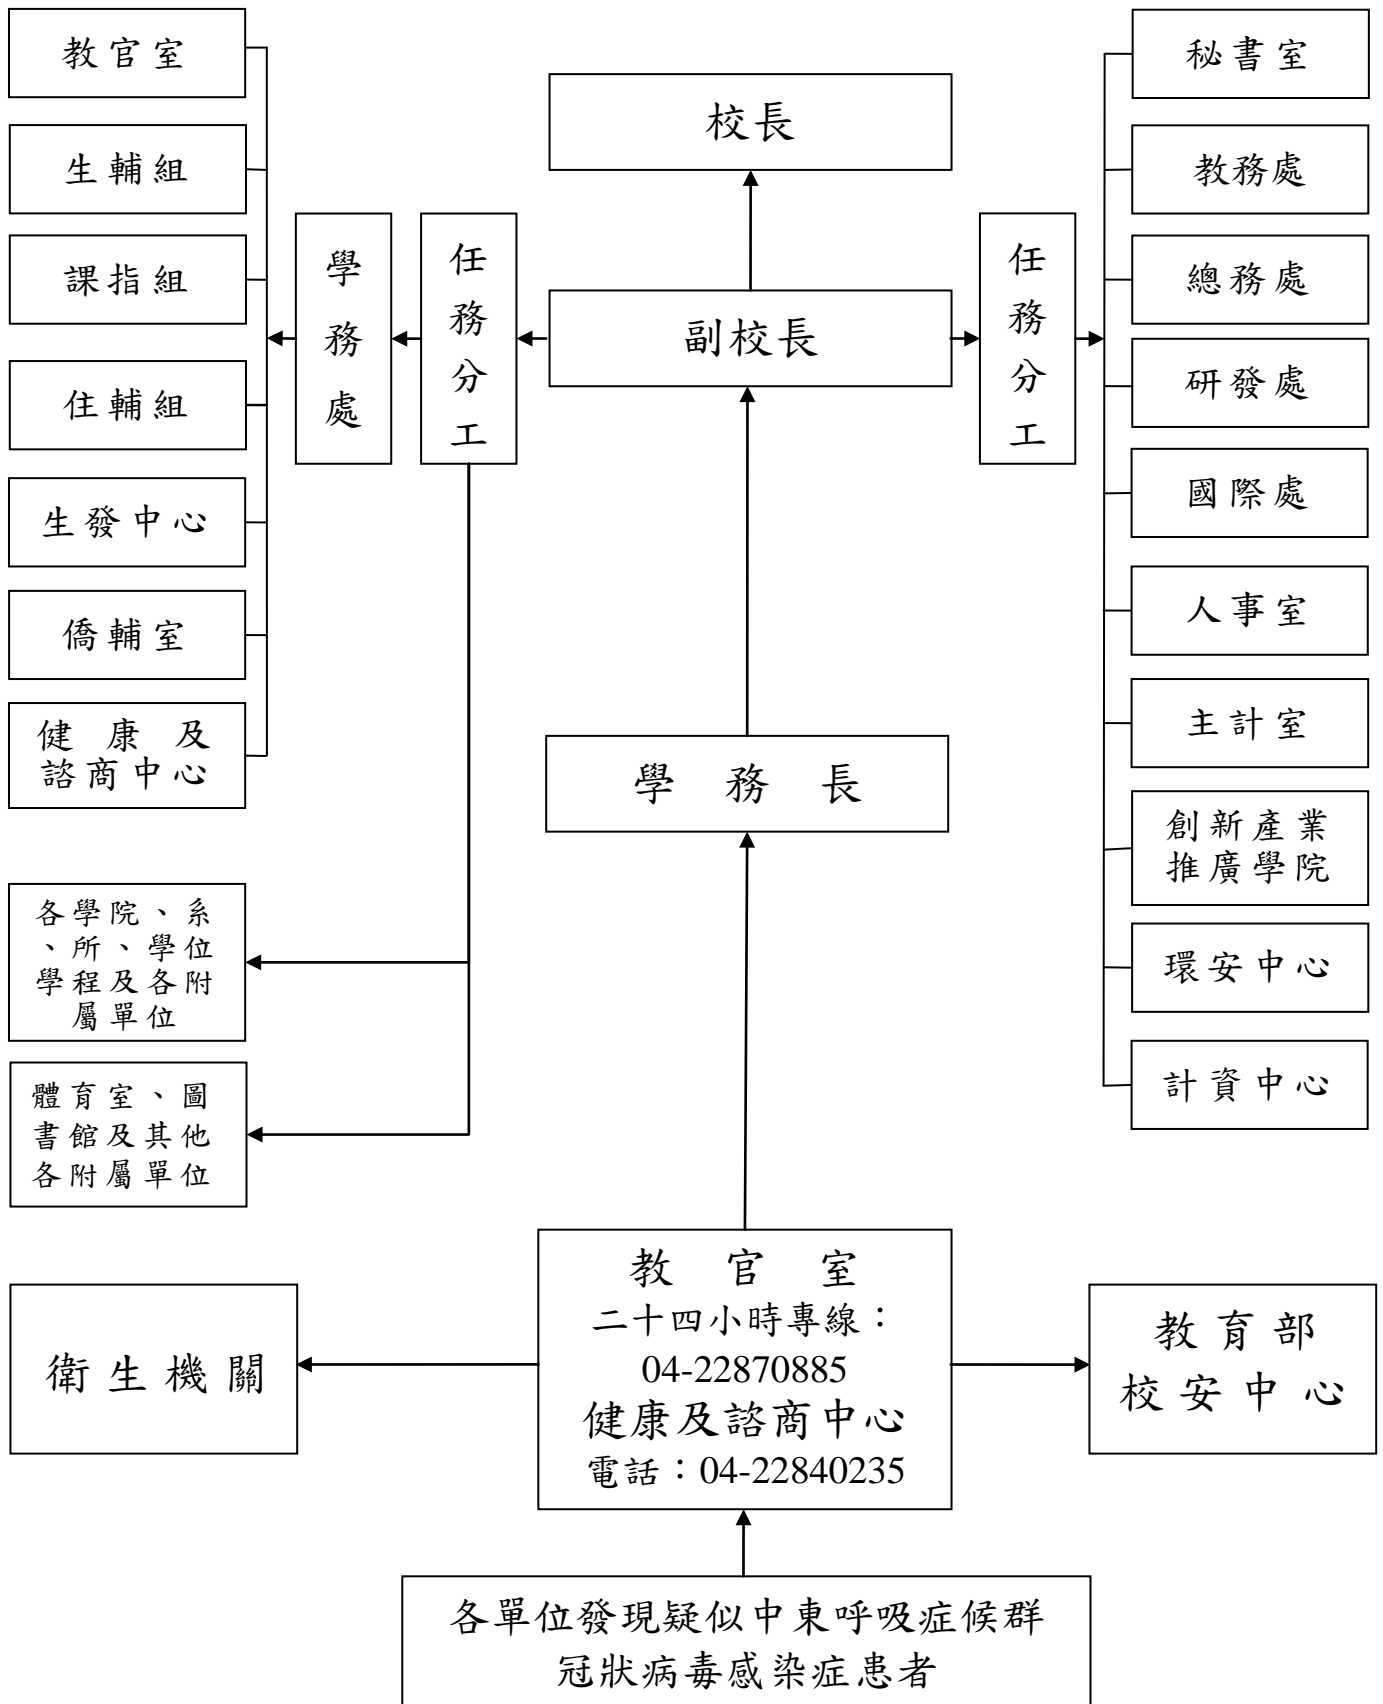

國立中興大學因應中東呼吸症候群冠狀病毒感染症 疫情緊急通報及處理作業流程

附註：各單位如發現疑似感染之教職員工生，請依本作業流程辦理。