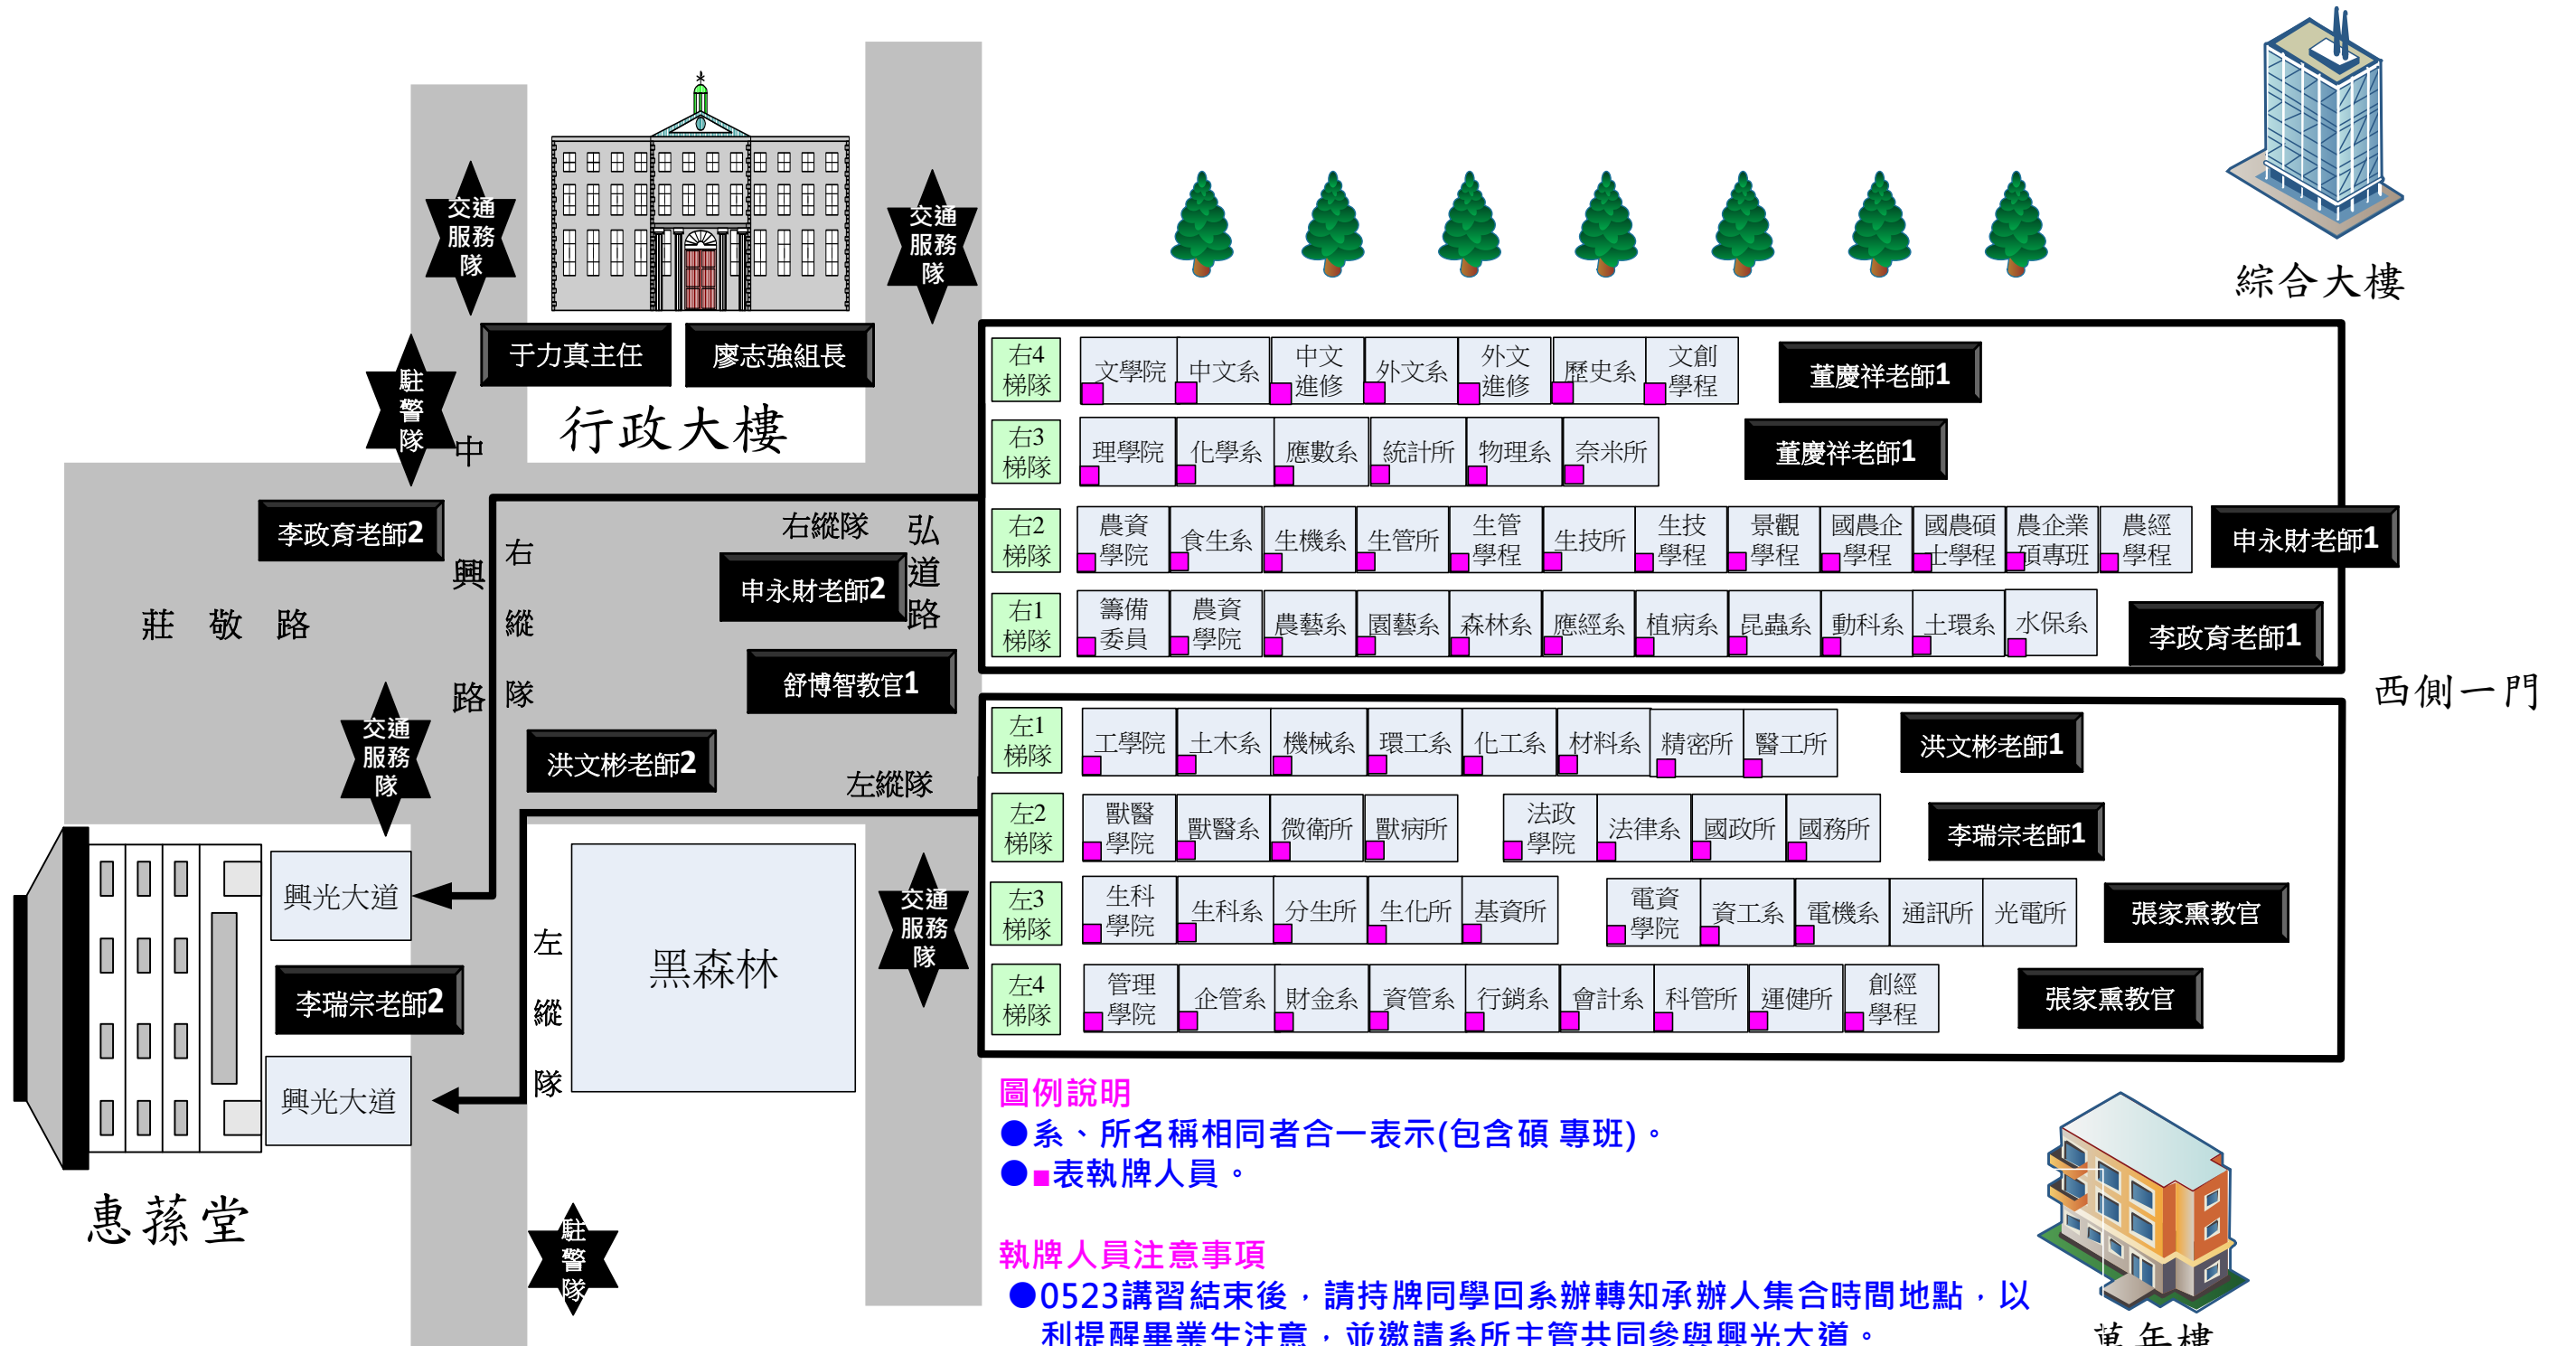

107學年度畢業典禮興光大道系所集合位置圖

圖例說明

- 系、所名稱相同者合一表示(包含碩專班)。
- ■ 表執牌人員。

執牌人員注意事項

- 0523講習結束後，請持牌同學回系辦轉知承辦人集合時間地點，以利提醒畢業生注意，並邀請系所主管共同參與興光大道。
- 0601(六)08:20前，引導各系、所畢業生到指定位置。(因光電所、通訊所無持牌人員，典禮當天併電機系走興光大道，協請電機系持牌同學負責引導)
- 若因天雨緣故取消興光大道，將另以簡訊通知，當天請持牌同學務必手機開機，留意訊息通知。
- 興光大道行進約20分鐘，請配合教官及駐警隊管制人員指揮行進。
- 0601(六)10:45典禮結束，請持牌同學將系所牌繳回生輔組並領取餐卷。